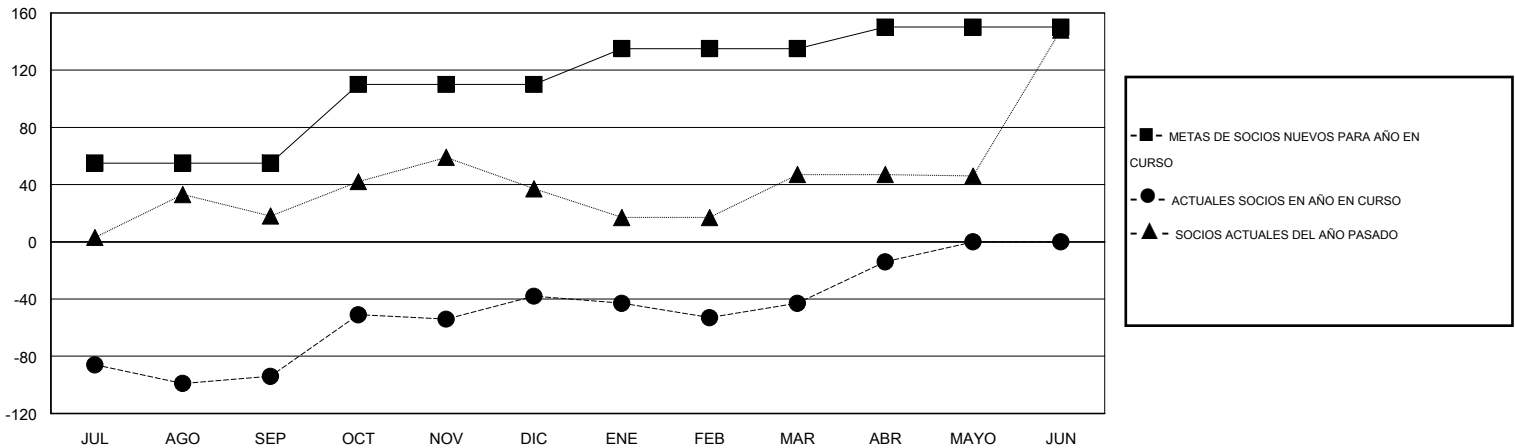

MONTHLY MEMBERSHIP PROGRESS REPORT

District M 1

Results as of: 4/30/2014

GMT: Pedro Marrello

UBICACIÓN PARAGUAY

GMT DE AE 3

Clubes					socios				
RESULTADOS DE 2013-2014					RESULTADOS DE 2013-2014				
TRIMESTRE	META DE CLUBES NUEVOS	ACTUALES NUEVOS CLUBES	BAJAS ACTUALES DE CLUBES	ACTUAL GANANCIA/ PÉRDIDA NETA	TRIMESTRE	META DE SOCIOS NUEVOS	ACTUALES SOCIOS AÑADIDOS	BAJAS ACTUALES DE SOCIOS	ACTUAL GANANCIA/ PÉRDIDA NETA
JUL/AGO/SEP	1	0	1	-1	JUL/AGO/SEP	55	34	128	-94
OCT/NOV/DIC	1	1	0	1	OCT/NOV/DIC	55	81	25	56
ENE/FEB/MAR	1	0	0	0	ENE/FEB/MAR	25	58	63	-5
ABR/MAYO/JUN	1	0	0	0	ABR/MAYO/JUN	15	29	0	29

METAS Y CIFRA ACUMULATIVA DE CLUBES NUEVOS

METAS Y CIFRA ACUMULATIVA DE SOCIOS

CLUBES DADOS DE BAJA: 1	30 CLUBS OF 39 AÑADIERON 1 O MÁS SOCIOS NUEVOS	<u>DISTRIBUCIÓN POR SEXO</u>
		MASCULINO 722 (53.24%)
		FEMENINO 634 (46.76%)
<u>SOCIOS DADOS DE BAJA</u>	CLIC AQUÍ PARA DATOS DE SALUD DE CLUB	SOCIOS EN UNIDAD FAMILIAR 435
FALLECIDOS 6		CABEZA DE FAMILIA 178
CLUB CANCELADO 26		NO ES CABEZA DE FAMILIA 257
OTRO 184		
TOTAL 216		