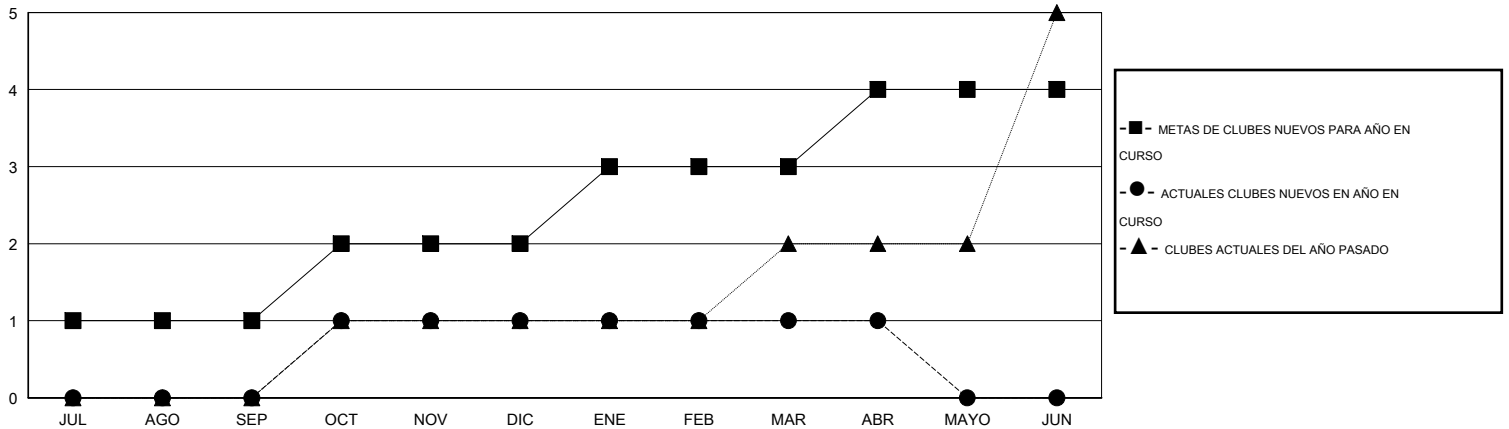

MONTHLY MEMBERSHIP PROGRESS REPORT

District M 1

Results as of: 4/30/2014

GMT: Pedro Marrello

UBICACIÓN PARAGUAY

GMT DE AE 3

Clubes					socios				
RESULTADOS DE 2013-2014					RESULTADOS DE 2013-2014				
TRIMESTRE	META DE CLUBES NUEVOS	ACTUALES NUEVOS CLUBES	BAJAS ACTUALES DE CLUBES	ACTUAL GANANCIA/ PÉRDIDA NETA	TRIMESTRE	META DE SOCIOS NUEVOS	ACTUALES SOCIOS AÑADIDOS	BAJAS ACTUALES DE SOCIOS	ACTUAL GANANCIA/ PÉRDIDA NETA
JUL/AGO/SEP	1	0	1	-1	JUL/AGO/SEP	55	34	128	-94
OCT/NOV/DIC	1	1	0	1	OCT/NOV/DIC	55	81	25	56
ENE/FEB/MAR	1	0	0	0	ENE/FEB/MAR	25	58	63	-5
ABR/MAYO/JUN	1	0	0	0	ABR/MAYO/JUN	15	29	0	29

METAS Y CIFRA ACUMULATIVA DE CLUBES NUEVOS

METAS Y CIFRA ACUMULATIVA DE SOCIOS

CLUBES DADOS DE BAJA: 1	30 CLUBS OF 39 AÑADIERON 1 O MÁS SOCIOS NUEVOS	<u>DISTRIBUCIÓN POR SEXO</u>
		MASCULINO 722 (53.24%)
		FEMENINO 634 (46.76%)
<u>SOCIOS DADOS DE BAJA</u>	CLIC AQUÍ PARA DATOS DE SALUD DE CLUB	SOCIOS EN UNIDAD FAMILIAR 435
FALLECIDOS 6		CABEZA DE FAMILIA 178
CLUB CANCELADO 26		NO ES CABEZA DE FAMILIA 257
OTRO 184		
TOTAL 216		